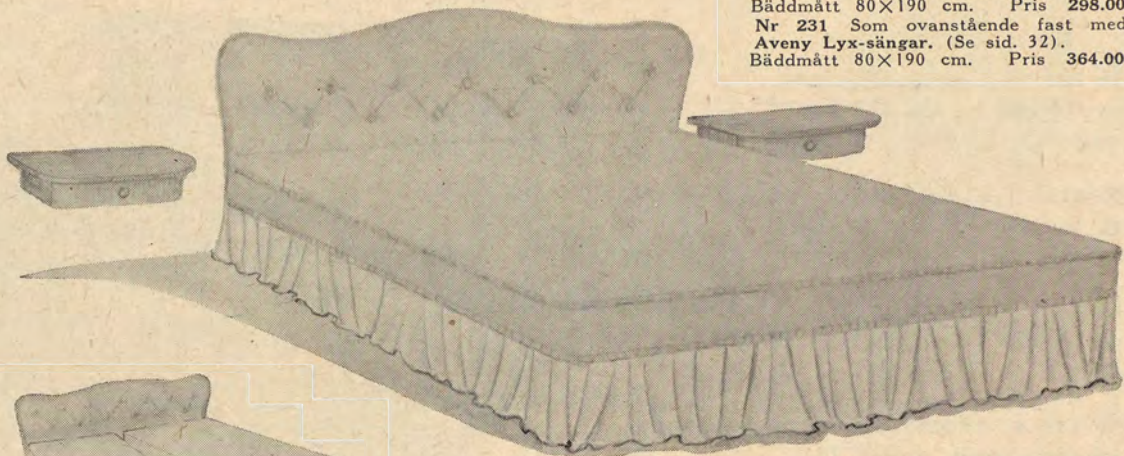

ENDAST 695.00 kr. komplett med resårmatrasser och fackmadrasser.

MODELL
ASTORIA

— En praktisk och modern svängbädd som rekommenderas

Svängbädd "Astoria" består av två resårsängar "Aveny Original" eller "Aveny Lyx" och gavel av prima björk bonad i alm- eller mahognyfärg och försedd med fastsättningsanordning, som gör att bäddarna lätt kan svängas ut vid bäddning och städning. Kan också levereras med trevligt sängöverkast i rost, grön, blå eller beige färg. Se det förmånliga priset för denna kvalitetsmöbel.

Nr 227 Två svängbäddar Aveny Original (se sid. 32), bäddmått 80×190 cm. 289.50

Nr 228 Två svängbäddar Aveny Lyx (se sid. 32), bäddmått 80×190 cm. 358.00

Nr 229 Sängöverkast till modell Astoria kostar med veckad rysch 82.00

Nr 229/B Sängöverkast slätt och utan rysch storlek 200×270 cm. med tyg i enklare utförande endast 38.50

Ett köp från Ikéa är alltid en god affär

MODELL

ADMIRAL

— SVÄNGBÄDD I LYXUTFÖRANDE

Svängbädd Admiral är önskemöbeln för dem som sätter värde på en förnäm, praktisk och bekväm möbel också i sängkammaren. Admiral levereras med madrasserad gavel stilfullt inhäftad med knappar och klädd med samma tyg som överkastet. Levereras med säng Aveny Original eller Aveny Lyx (se sid. 32).

Nr 230 Svängbädd Admiral bestående av två sängar Aveny Original (se sid. 32) och svängd madrasserad gavel. Bäddmått 80×190 cm. Pris 298.00
 Nr 231 Som ovanstående fast med Aveny Lyx-sängar. (Se sid. 32). Bäddmått 80×190 cm. Pris 364.00